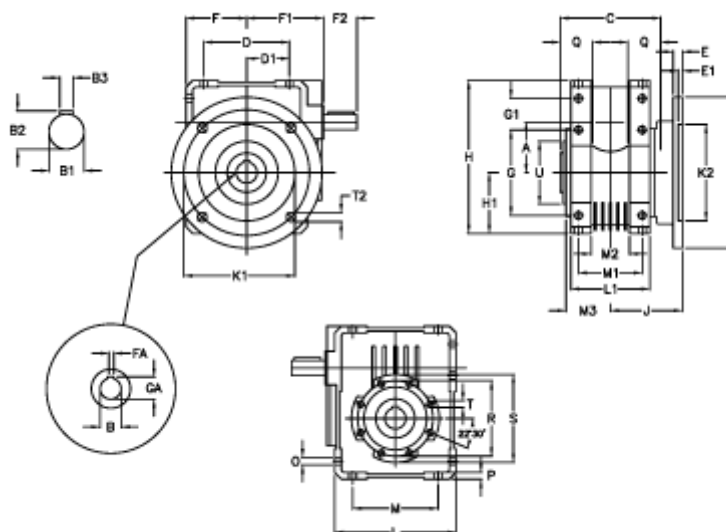

Varenummer: 3922110010500
 Beskrivelse: Snekkegear med fri indgangsaksel
 W 110UFC1-10-HS usamlet

Mål

A	= 110.10	D1 = 82.0	G1 = 58.0	L = 250	Q = 45
B	= 42	E = 20	GA = 45.3	L1 = 143	R = 165
B1	= 25	E1 = 12	H = 308.0	M = 184	S = 200
B2	= 28.0	F = 125.0	H1 = 125.0	M1 = 115	T = M12x19
B3	= 8	F1 = 157.0	J = 131.5	M2 = 69	T2 = 13.0
Betegnelse	= W110UFC-xx-P80 B5	F2 = 60	K = 280	M3 = 73.0	U = 130
C	= 155	FA = 12	K1 = 230	O = 14.0	
D	= 174.0	G = 184	K2 = 170	P = 14	